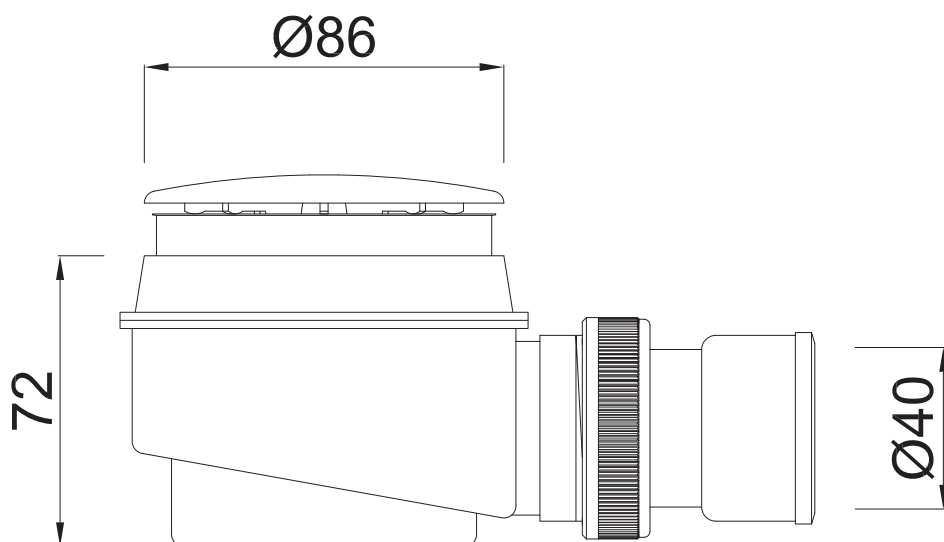

Desagüe ducha sifónico

Plano técnico

Descripción

Desagüe ducha abs $\varnothing 50$ mm
salida tubo $\varnothing 40$ mm, con enlace
encolar 40 mm.

Modelo

120001200

Acabados

Cromo