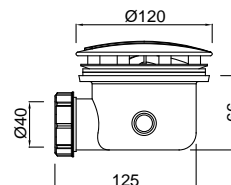

Presentación

Desagüe de ducha

Cod. 120001700

Descripción

Desagüe ducha sifónico para agujero $\varnothing 90$ mm, con elace encolar para tubo $\varnothing 40$ mm, cromo.

Datos técnicos

Capacidad de sifón: >30 l/min.

Plano

Cod. 120001800

Descripción

Desagüe ducha sifónico para agujero $\varnothing 90$ mm, conexión tubo $\varnothing 40$ mm, cromo.

Datos técnicos

Capacidad de sifón: >30 l/min.

Plano

Despiece

síguenos