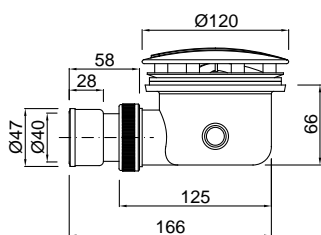

Presentación

Desagüe de ducha

Cod. 120001700

Descripción

Desagüe ducha sifónico para agujero $\varnothing 90$ mm, con elace encolar para tubo $\varnothing 40$ mm, cromo.

Datos técnicos

Capacidad de sifón: >30 l/min.

Plano

Cod. 120001800

Descripción

Desagüe ducha sifónico para agujero $\varnothing 90$ mm, conexión tubo $\varnothing 40$ mm, cromo.

Datos técnicos

Capacidad de sifón: >30 l/min.

Plano

Despiece

síguenos