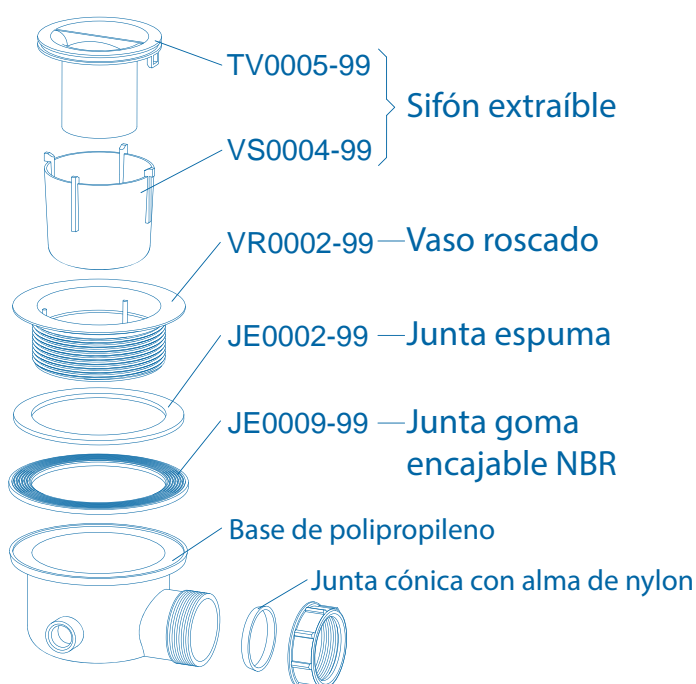

Presentación

Desagüe de ducha

Cod. 120002299

Despiece

Descripción

Desagüe ducha sifónico para agujero $\varnothing 90$ mm, conexión tubo $\varnothing 40$ mm.

Datos técnicos

Capacidad de sifón: >30 l/min.