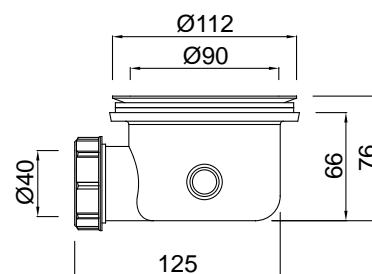

Presentación

Desagüe de ducha

Cod. 120002299

Despiece

Descripción

Desagüe ducha sifónico para agujero $\varnothing 90$ mm, conexión tubo $\varnothing 40$ mm.

Datos técnicos

Capacidad de sifón: >30 l/min.

Plano

síguenos