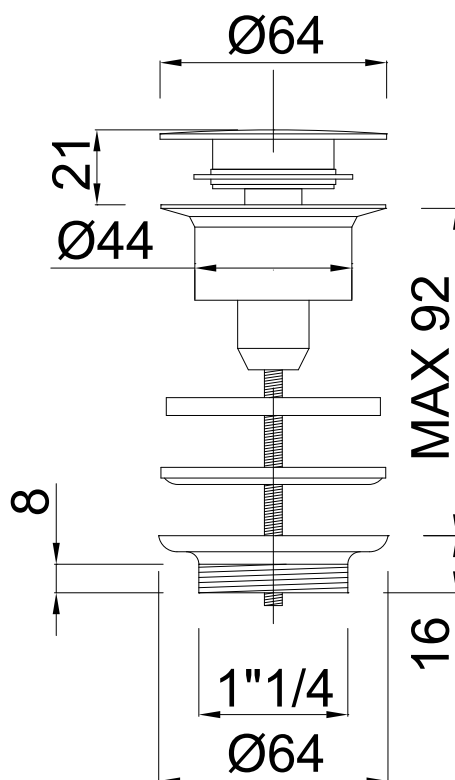

Desagüe lavabo

Plano técnico

Descripción

Desagüe lavabo 1" 1/4",
"Click-clack" latón para
porcelana, tapón plano.

Modelo

140003500

Acabados

Cromo