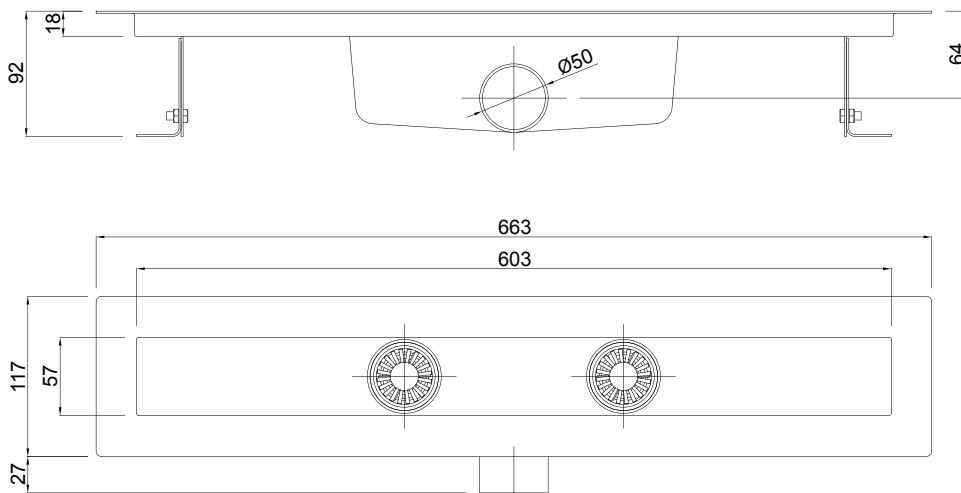

Plano técnico / *Technical drawing*

**Descripción / Description**

Canaleta para ducha, sin rejilla, con válvulas antiretorno, salida  $\varnothing 50$  mm. / *Self-closed linear floor drain with antireturn valve outlet  $\varnothing 50$  mm.*

**Datos técnicos / Technical data**

- Salida / *Flow rate*: 33 l/min.
- Inoxidable AISI 304 / *AISI 304 SS*
- Altura regulable de 91,5 mm a 138,5 mm / *Regulated height from 91,5 mm to 138,5 mm*

**Funcionamiento válvula / Valve operation**

Válvula cerrada / *Closed valve*

Válvula abierta / *Opened valve*

**Modelo / Model      Acabados / Finishes**

182160001	Inox. brillo 60 cm / 60 cm polished stainless steel
182170001	Inox. brillo 70 cm / 70 cm polished stainless steel
182180001	Inox. brillo 80 cm / 80 cm polished stainless steel
182190001	Inox. brillo 90 cm / 90 cm polished stainless steel