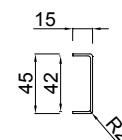

Plano técnico / Technical drawing

Descripción / Description

Rejilla lisa para canaleta de ducha / Plain grid for linear shower.

Datos técnicos / Technical data

- Inoxidable AISI 304 / AISI 304 SS

Modelo / Model Acabados / Finishes

182360001	Inox. brillo 60 cm / 60 cm polished stainless steel
182370001	Inox. brillo 70 cm / 70 cm polished stainless steel
182380001	Inox. brillo 80 cm / 80 cm polished stainless steel
182390001	Inox. brillo 90 cm / 90 cm polished stainless steel