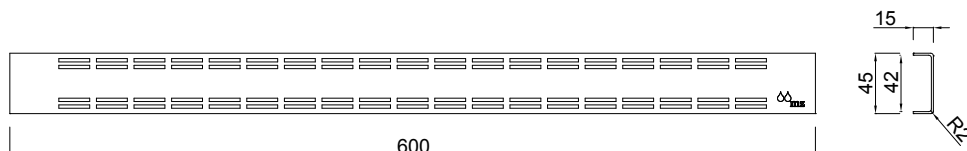

Plano técnico / Technical drawing

Descripción / Description

Rejilla agujeros para canaleta de ducha / Perforated grid for linear shower.

Datos técnicos / Technical data

- Inoxidable AISI 304 / AISI 304 SS

Modelo / Model	Acabados / Finishes
182460001	Inox. brillo 60 cm / 60 cm polished stainless steel
182470001	Inox. brillo 70 cm / 70 cm polished stainless steel
182480001	Inox. brillo 80 cm / 80 cm polished stainless steel
182490001	Inox. brillo 90 cm / 90 cm polished stainless steel