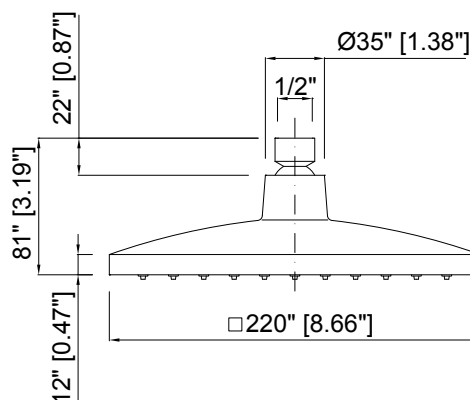

Plano técnico

Descripción

Rociador ducha ABS cuadrado anticalcareo

Observaciones

- Cromado: 0,5 µm de cromo y 15 µm de níquel

Modelo	Acabados	Material
200005100	Cromo	ABS
200005160	Níquel satinado	ABS

MZ DEL RÍO S.A. **MZ DEL RIO, S.A.**
 Pol. Ind. Empresarium. Calle lentisco, 12
 50720 La Cartuja Baja (Zaragoza). España
 Tel. +34 976 571 517 - Fax +34 976 572 018
 E-mail: mzrio@mzrio.com · www.mzrio.com