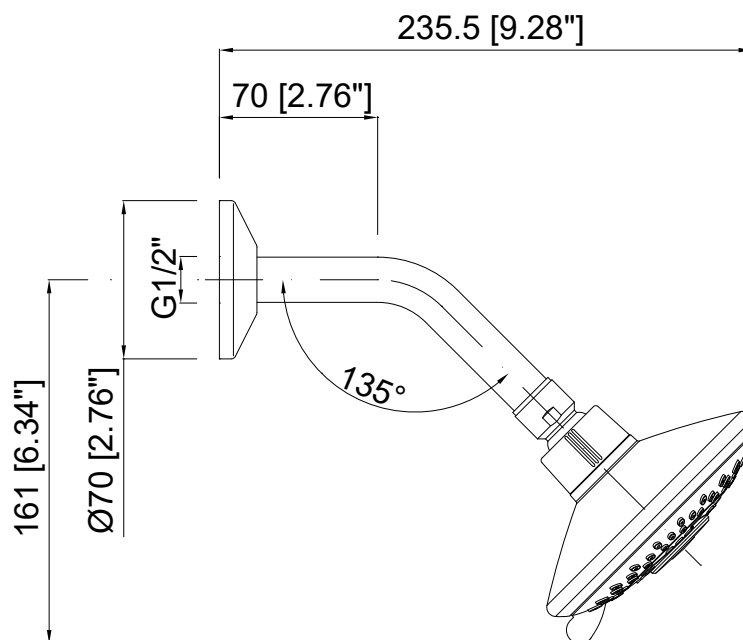

Brazo ducha

Plano técnico

Descripción

Brazo ducha latón 1/2", rociador ducha 5 posiciones modelo Activa-5 Ø125mm.

Especificaciones

- Cromado: 0,5 µm de cromo y 15 µm de níquel

Modelo	Acabados	Material
200008800	Cromo	Latón