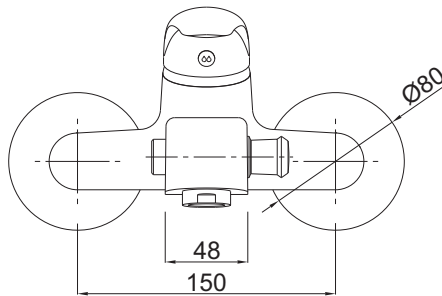

## Technical drawing

### Description

Single lever bath shower  
ceramic cartridge Nova  
model.

Model	Finishes
346060000	Chrome
346060061	Satin nickel-Chrome
346060071	Satin chrome

**MZ DEL RÍO S.A.**      **MZ DEL RIO, S.A.**  
Pol. Ind. Empresarium. Calle lentisco, 12  
50720 La Cartuja Baja (Zaragoza). España  
Tel. +34 976 571 517 - Fax +34 976 572 018  
E-mail: mzrio@mzrio.com · www.mzrio.com