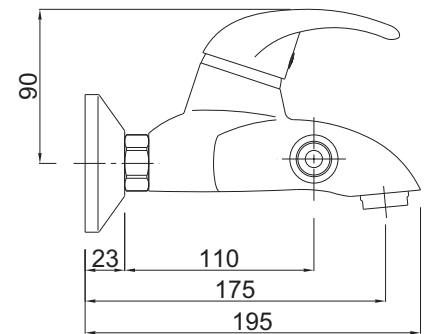

## Technical drawing

### Description

Single lever bath shower  
ceramic cartridge Nova  
model.

Model	Finishes
346060000	Chrome
346060061	Satin nickel-Chrome
346060071	Satin chrome

**MZ DEL RÍO S.A.**      **MZ DEL RIO, S.A.**  
Pol. Ind. Empresarium. Calle lentisco, 12  
50720 La Cartuja Baja (Zaragoza). España  
Tel. +34 976 571 517 - Fax +34 976 572 018  
E-mail: mzrio@mzrio.com · www.mzrio.com