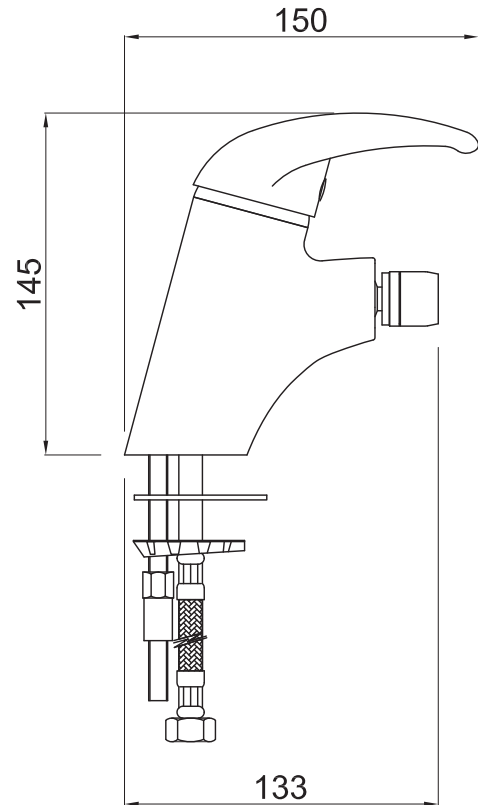

**Technical drawing**

**Description**

Single lever bidet ceramic cartridge Nova model.

<b>Model</b>	<b>Finishes</b>
346560000	Chrome
346560061	Satin nickel-Chrome
346560071	Satin chrome

**MZ DEL RÍO S.A.**      **MZ DEL RIO, S.A.**  
 Pol. Ind. Empresarium. Calle lentisco, 12  
 50720 La Cartuja Baja (Zaragoza). España  
 Tel. +34 976 571 517 - Fax +34 976 572 018  
 E-mail: mzrio@mzrio.com · www.mzrio.com