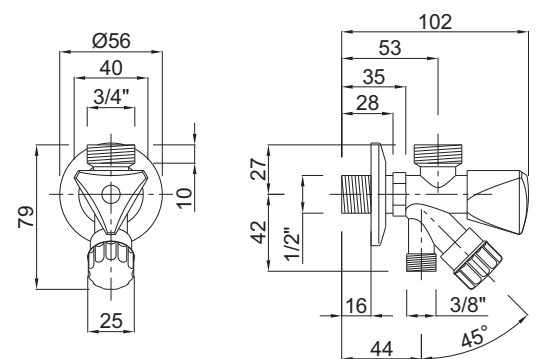

Grifo inodoro
Grifo inodoro pared 1/2" cierre jansen

Plano técnico

Descripción

Grifo inodoro pared 1/2"
 modelo múltiple, cierre
 jansen, cromo.

CORTE A-A

Modelo

370001000

Acabados

Plano técnico

Descripción

Grifo inodoro pared 1/2"
modelo múltiple, cierre
jansen, cromo.

Modelo

370001000

Acabados

Cromo

MZ DEL RÍO S.A.