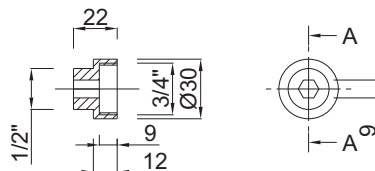

Grifo inodoro
Grifo inodoro pared 1/2" cierre jansen

Plano técnico

Descripción

Grifo inodoro pared 1/2"
 modelo múltiple, cierre
 jansen, cromo.

CORTE A-A

Modelo

370001000

Acabados

Plano técnico

Descripción

Grifo inodoro pared 1/2"
modelo múltiple, cierre
jansen, cromo.

Modelo

370001000

Acabados

Cromo

MZ DEL RÍO S.A.