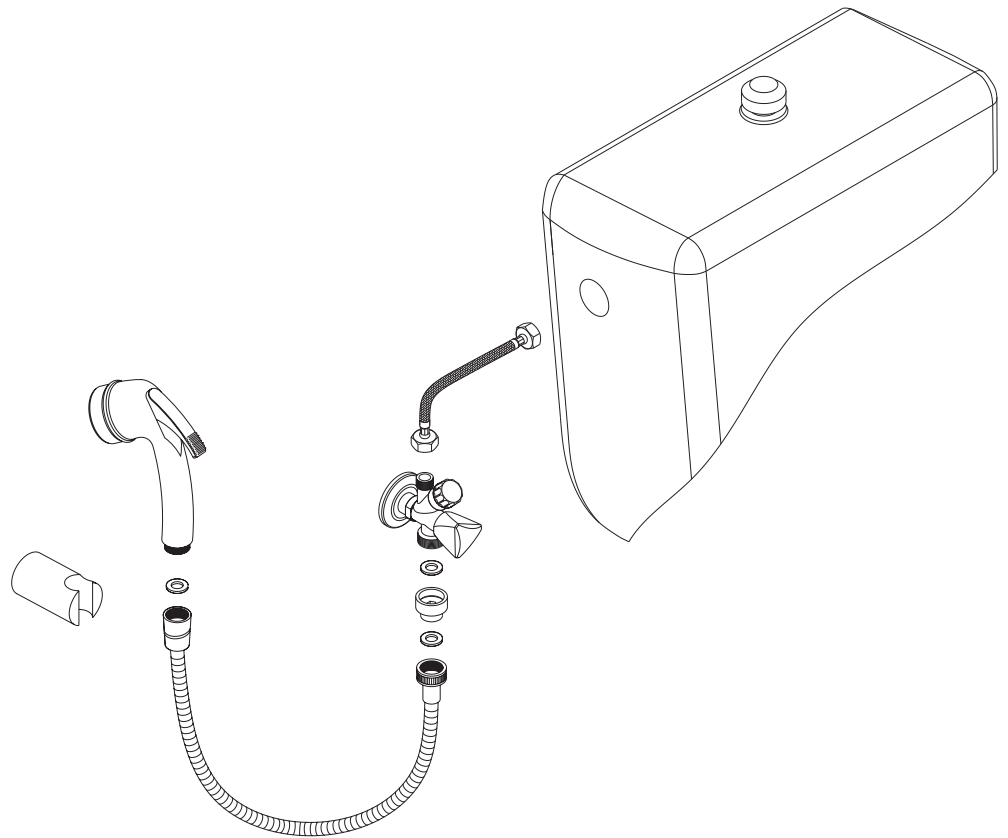

Grifo inodoro
Grifo inodoro pared 1/2" cierre jansen

Plano técnico

Descripción

Grifo inodoro pared 1/2"
 modelo múltiple, cierre
 jansen, cromo.

CORTE A-A

Modelo

370001000

Acabados

IMPORTANTE / IMPORTANT

CUANDO EL GRIFO NO SEA USADO ESTE DEBE PERMANECER CERRADO.
 LIMPIAR LA DUCHA REGULARMENTE.

WHEN THE TAP WOULD NOT BE USED, IT MUST BE CLOSED.
 REGULARLY CLEAN THE SHOWER.

Grifo inodoro
Grifo inodoro pared 1/2" cierre jansen

Plano técnico

Descripción

Grifo inodoro pared 1/2"
modelo múltiple, cierre
jansen, cromo.

Modelo

370001000

Acabados

Cromo

MZ DEL RÍO S.A.