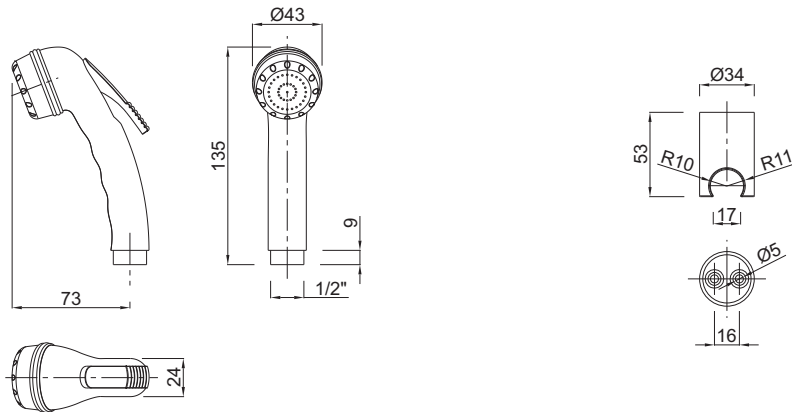

Grifo inodoro
Grifo inodoro pared 1/2" cierre jansen

Plano técnico

Descripción

Grifo inodoro pared 1/2"
 modelo múltiple, cierre
 jansen, cromo.

CORTE A-A

Modelo

370001000

Acabados

Plano técnico

Descripción

Grifo inodoro pared 1/2"
modelo múltiple, cierre
jansen, cromo.

Modelo

370001000

Acabados

Cromo

MZ DEL RÍO S.A.