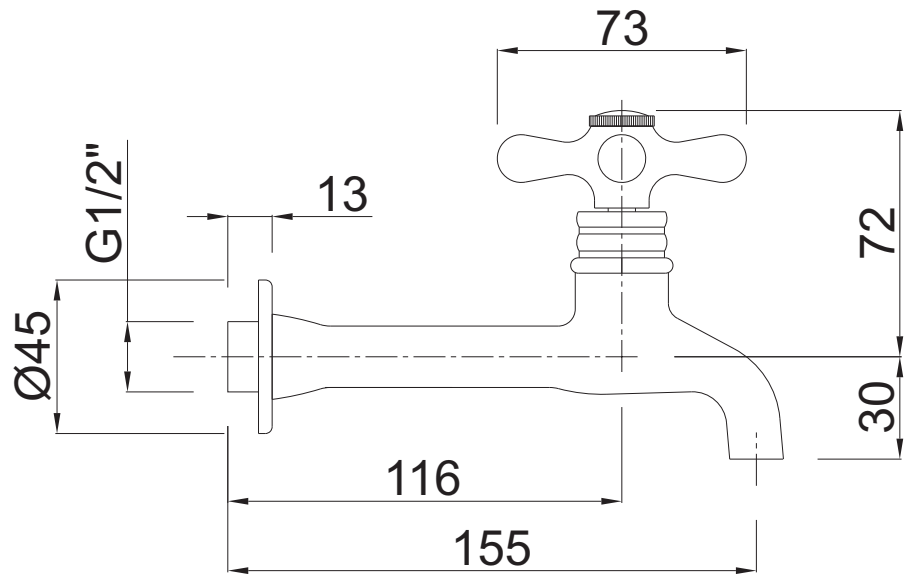

**Grifo**  
Fregadero recto

**Plano Técnico**

**Descripción**

Grifo fregadero recto 1/2"  
cierres jansen modelo Stilo

<b>Modelo</b>	<b>Acabados</b>
402850000	Cromo
402850040	Bronce viejo
402850060	Níquel satinado