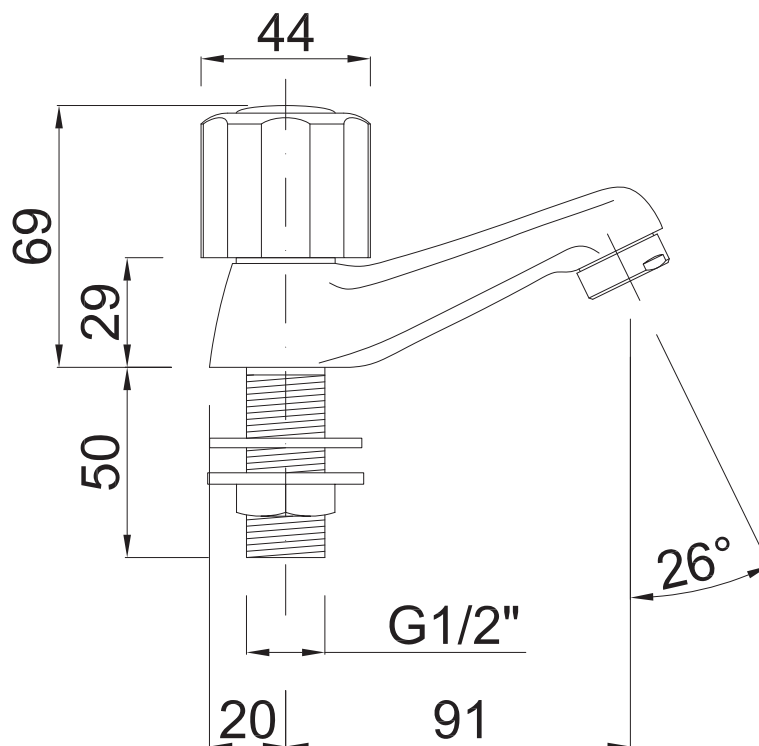

Grifo lavabo

Plano técnico

**Descripción**

Grifo lavabo de 1/2" cierre  
jansen modelo N-A

**Modelo**

412450000

**Acabados**

Cromo