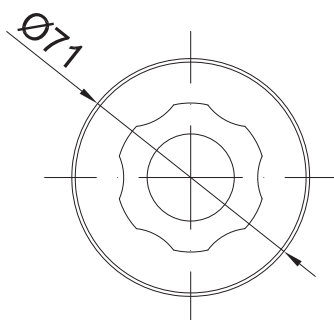

## Llave de empotrar

### Plano técnico

#### Descripción

Llave de empotrar de 1/2",  
cierre jansen, modelo N-A