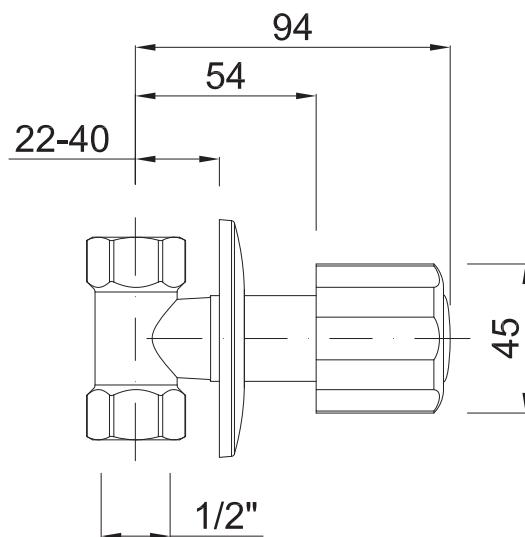

## Llave de empotrar

### Plano técnico

#### Descripción

Llave de empotrar de 1/2",  
cierre jansen, modelo N-A

#### Modelo

413950000