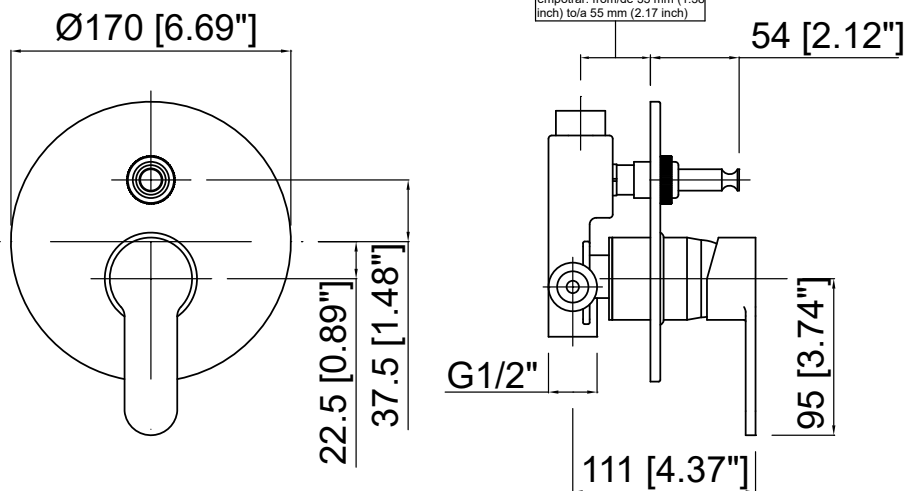

Monomando Activa

Plano técnico

**Descripción**

Monomando baño-ducha empotrar cerámico.

**Especificaciones**

- Cartucho cerámico Ø40
- Caudal 18 l/min. (4,8 gpm) a 3 bar (44 psi).
- Cromado: 15 µm níquel y 0,5 µm cromo