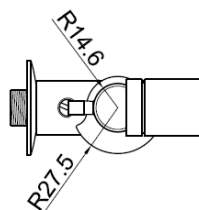

Grifo inodoro un agua minimalista

Plano técnico

Descripción

Inodoro un agua 1/2\" con soporte, cartucho cerámico, modelo Mínima

Datos técnicos

- Mango ducha ABS
- Flexo PVC anti torsión
- 0,5 μm cromo y 15 μm níquel
- Presión máxima de utilización 10 bar
- Para una presión superior a 5 bar se recomienda la utilización de un reductor de presión en la red de alimentación