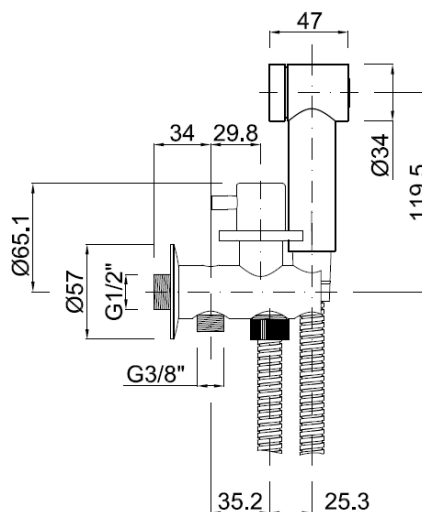

Grifo inodoro un agua minimalista

Plano técnico

Descripción

Inodoro un agua 1/2\" con soporte, cartucho cerámico, modelo Mínima

Datos técnicos

- Mango ducha ABS
- Flexo PVC anti torsión
- 0,5 μm cromo y 15 μm níquel
- Presión máxima de utilización 10 bar
- Para una presión superior a 5 bar se recomienda la utilización de un reductor de presión en la red de alimentación