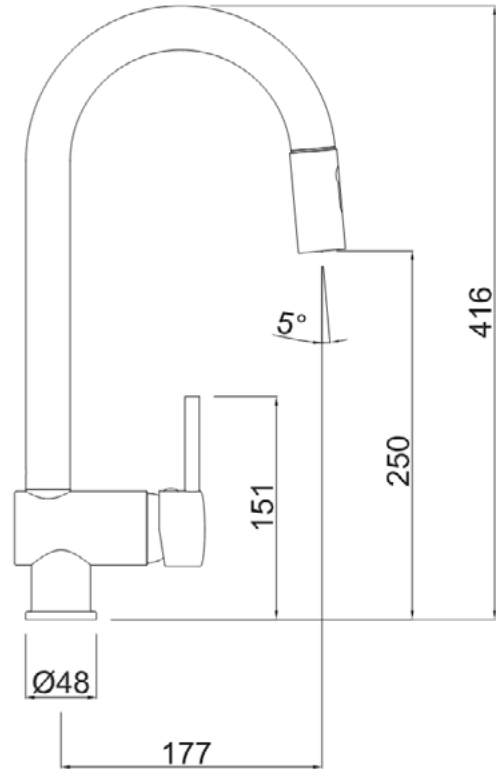

Monomando fregadero con duchaCódigo Producto
648260069 Acabado
Oro cepilladoCod. EAN
8435305743574**Características**

- Material: latón
- Recubrimiento: PVD (Physical Vapor Deposition) cepillado
- Maneta metálica
- Cartucho monomando cerámico 40 mm. apertura hacia delante
- Mango ducha dos posiciones, lluvia y aireador.
- Sistema de contrapeso para una recogida automática de flexo y ducha

**Accesorios incluidos**

- Conexiones flexibles acero inoxidable a 500 mm a H3/8
- Flexo ducha nylon de 1,50 metros
- Conjunto sujeción grifería latón
- Triángulo ABS para una fijación segura a fregadero inoxidable