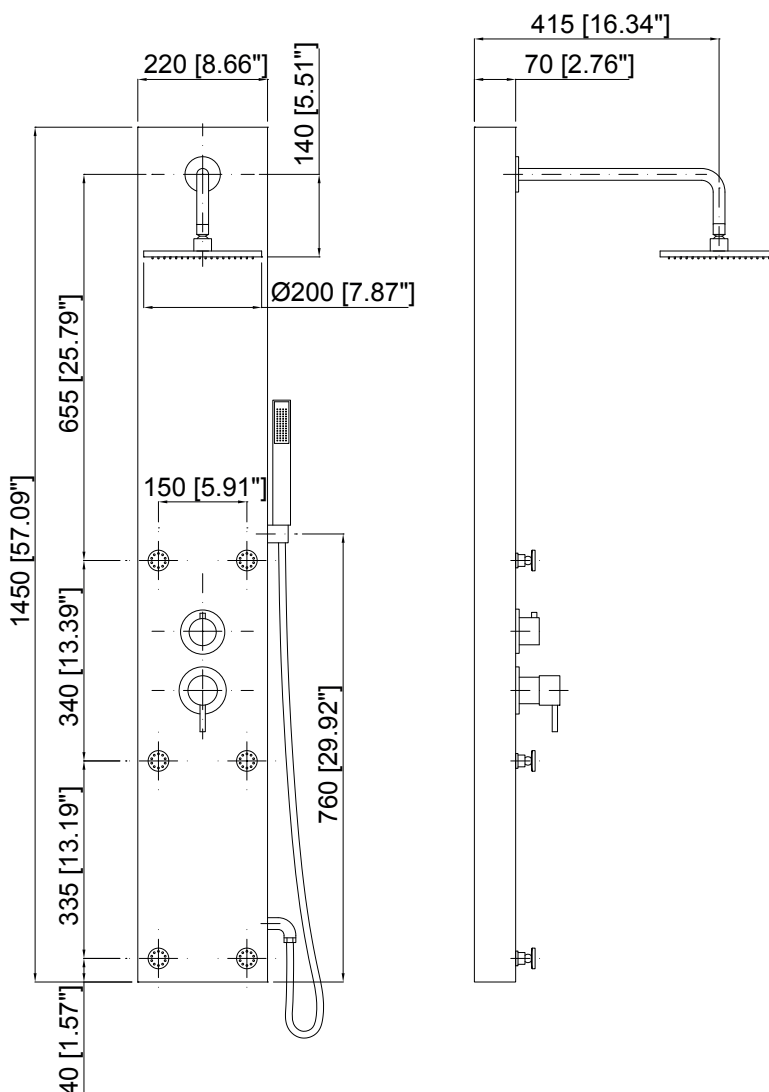

Plano técnico

Descripción

Panel ducha inox, 6 jets, modelo Minima

Observaciones

- Cartucho cerámico
- Accesorios ABS
- Cromado: 0,5 µm de cromo y 15 µm de níquel

Modelo

648762000

Acabados

Cromo-Acero inox.

Material

Acero inox. AISI304

MZ DEL RÍO S.A.

MZ DEL RIO, S.A.

Pol. Ind. Empresarium. Calle lentisco, 12
50720 La Cartuja Baja (Zaragoza). España
Tel. +34 976 571 517 - Fax +34 976 572 018
E-mail: mzrio@mzrio.com · www.mzrio.com