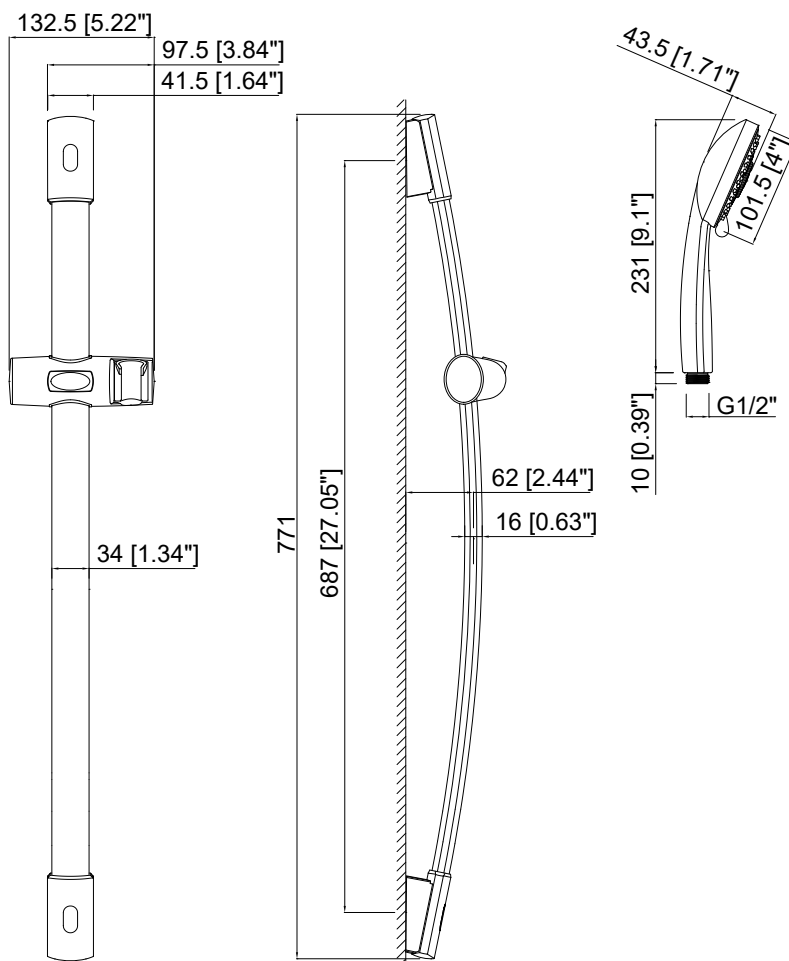

Plano técnico

Descripción

Conjunto barra ducha con mango 5 posiciones modelo Activa 5.

Especificaciones

- Cromado: 0,5 µm de cromo y 15 µm de níquel

Modelo

700003800
700003860

Acabados