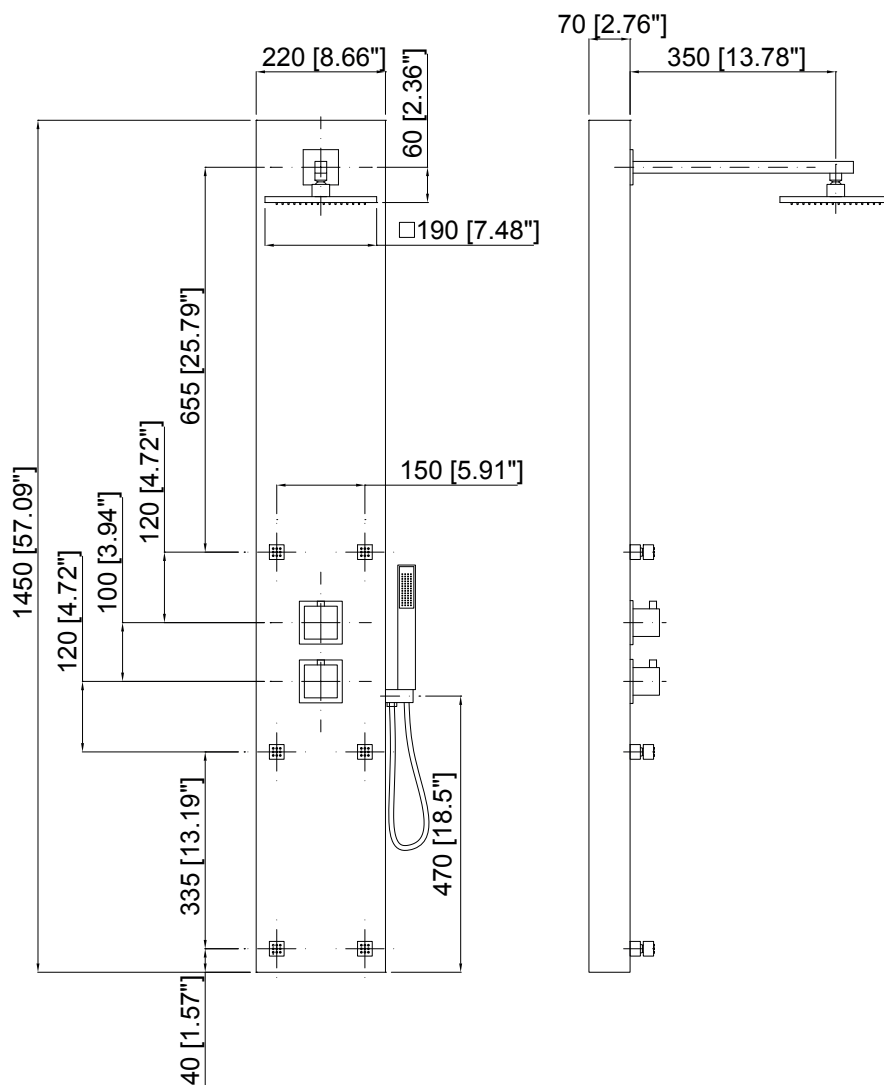

Plano técnico

Descripción

Panel ducha (3pcs.) 6 jets inox cerámico, conex. 1/2" x 400, modelo Tetra

Observaciones

- Cartucho cerámico
- Accesorios latón
- Cromado: 0,5 µm de cromo y 15 µm de níquel

Modelo

809562000

Acabados

Cromo-Acero inox.

Material

Acero inox. AISI304

MZ DEL RÍO S.A.

MZ DEL RIO, S.A.

Pol. Ind. Empresarium. Calle lentisco, 12
50720 La Cartuja Baja (Zaragoza). España
Tel. +34 976 571 517 - Fax +34 976 572 018
E-mail: mzrio@mzrio.com · www.mzrio.com