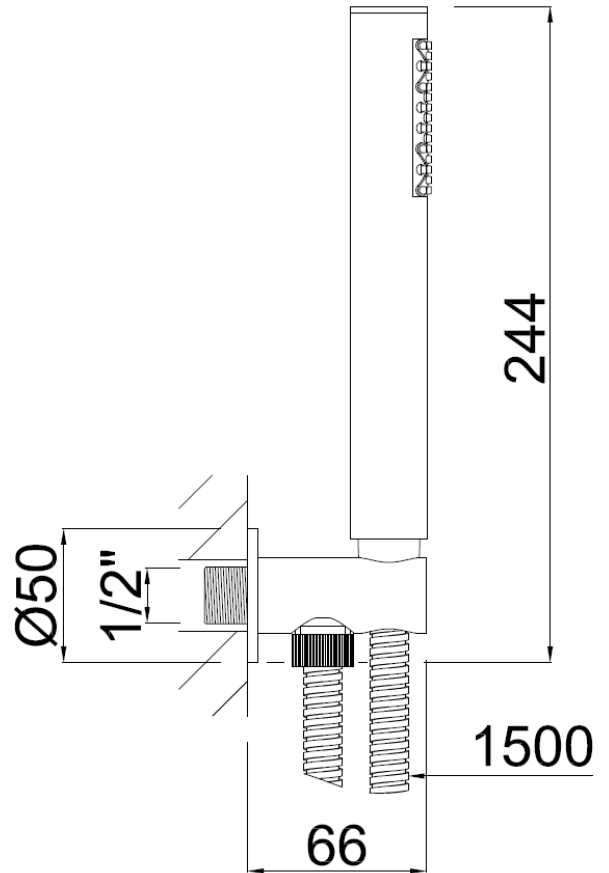

KIT N°35 MINIMALISTA

Cod. Producto
080003560

Cod. EAN
8435305734749

Acabado
Níquel Satinado

Especificaciones

- Material de la toma/soporte: Latón
- Recubrimiento: 20 micras de níquel, rayado y protector transparente
- Caudal a 7,26 l/min a 3 bar (2.48 gpm 44 psi)
- Flexo de ducha latón dobe refuerzo de 1,5 metros