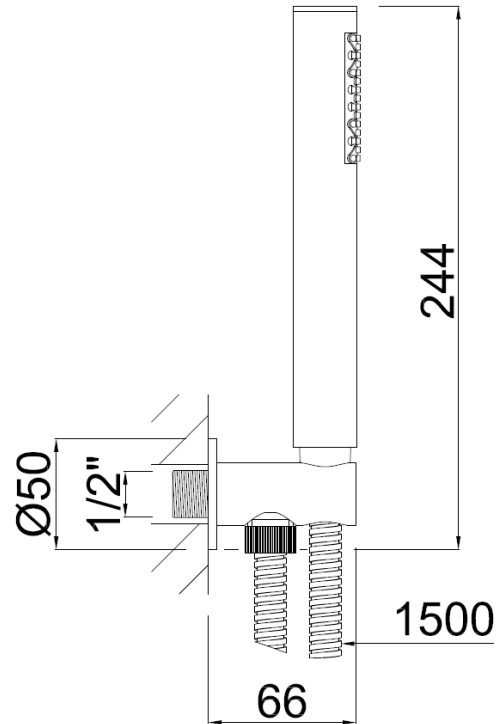

KIT N°35 Minimalista

Cod. Producto

080003565

Cod. EAN

8435305742911

Acabado
Inox. PVD

Especificaciones

- Material de la toma/soporte: Latón
- Recubrimiento: PVD (Physical Vapor Deposition) cepillado
- Caudal a 7,26 l/min a 3 bar (2.48 gpm 44 psi)
- Flexo de ducha latón dobe refuerzo de 1,5 metros