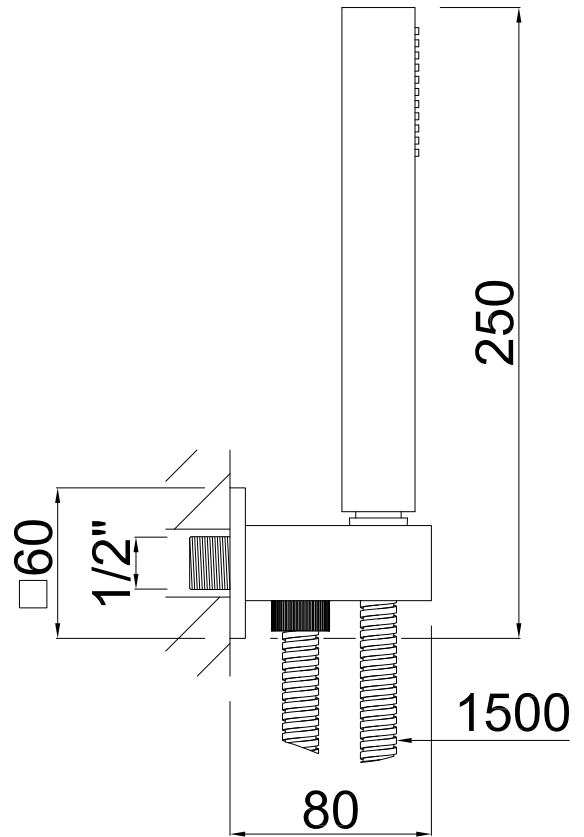

Ficha técnica producto

Colección

Minimalista

KIT N°36 CUADRADO

Cod. Producto
080003600

Acabado
Cromo

Cod. EAN
8435305732936

Especificaciones

- Mango de ducha ABS con salidas de agua de silicona con sistema antical.
- Material de la toma/soporte: Latón
- Recubrimiento: Níquel 15 micras y cromo 0,50 micras
- Caudal a 7,26 l/min a 3 bar (2.48 gpm 44 psi)
- Flexo de ducha latón dobe refuerzo de 1,5 metros

Normas

- EN1112

Garantias

- 5 años contra cualquier defecto de fabricación.
- 1 año contra defecto fabricación en mango ducha.

MZ DEL RÍO S.A.

Pol. Ind. Empresarium C\Lentisco, 12
50720 La Cartuja Baja Zaragoza (Spain)