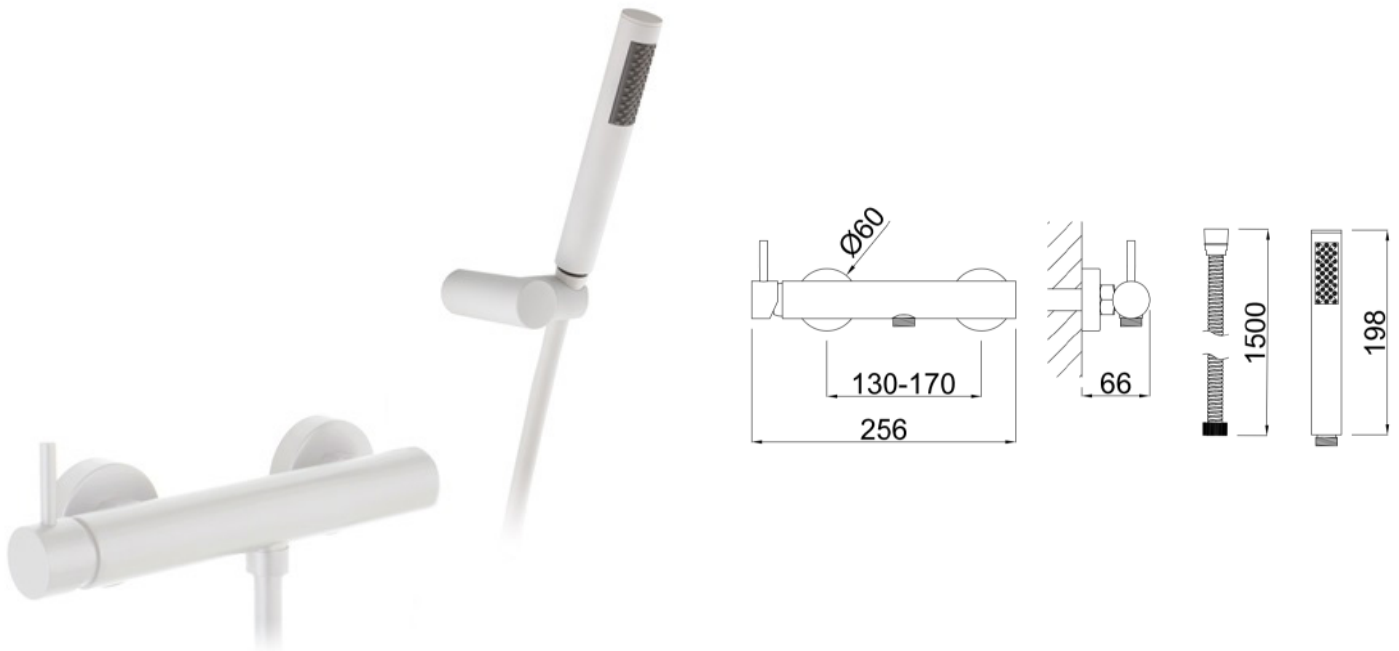

**Monomando de ducha externo 150 mm**

Acabado  
**Blanco Mate**

Cod. Producto  
**11626001K**

Cod. EAN  
**8435305731946**

**Especificaciones**

- Cuerpo: Latón
- Mandos metálicos
- Recubrimiento: Pintura polvo epoxi blanco mate RAL9003.
- Cartucho cerámico 25 mm.

**Accesorios incluidos**

- Flexo ducha de latón reforzado, 1,50 metros con sistema antitorsión.
- Mango ducha 1 posición minimalista ABS 7,26 l/m a 3 bar (2.48 gpm a 44 psi)

**Normas**

- EN200      · EN248