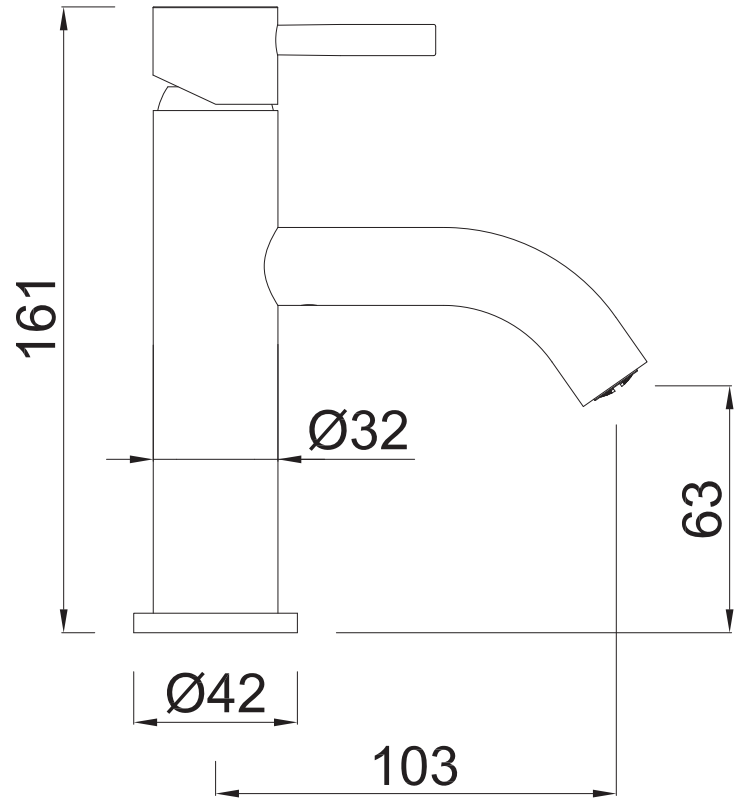

**Monomando lavabo**Cod. Producto  
**116460069** Acabado  
**Oro cepillado**Cod. EAN  
**8435305738068****Especificaciones**

- Material: Latón
- Recubrimiento: PVD (Physical Vapor Deposition) rayado
- Cartucho cerámico 25 mm

**Accesorios incluidos**

- Conexiones flexibles acero inoxidable de 370 mm a H3/8
- Conjunto sujeción grifería latón
- Aro base de latón.

**Normas**

- EN200
- RT2012
- EN248

**Garantías**

- 5 años contra cualquier defecto de fabricación.