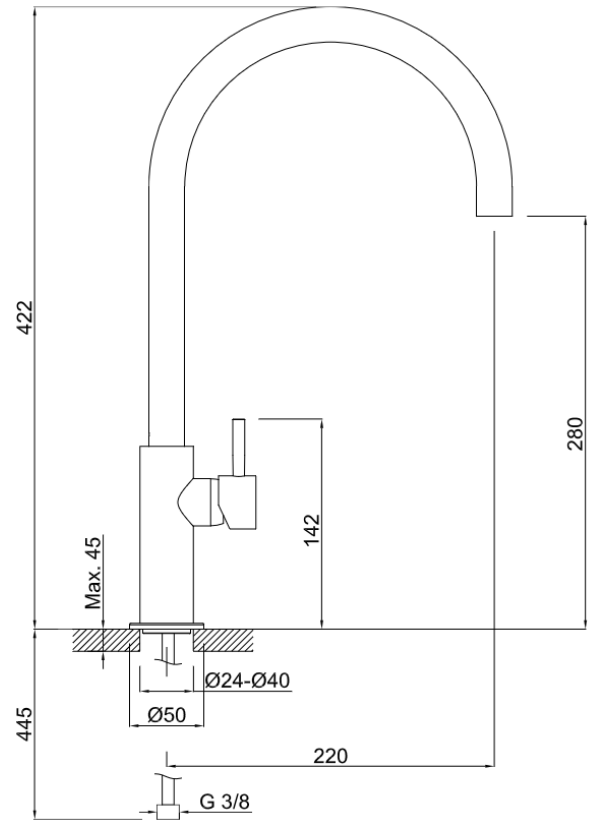

**Monomando fregadero**Cod. Producto  
**116720065** Acabado  
**Inox Cepillado PVD**Cod. EAN  
**8435305743529****Especificaciones**

- Material: Latón
- Recubrimiento: PVD (Physical Vapor Deposition) cepillado
- Mando metálico
- Cartucho monomando de cerámica de 25 mm (Apertura hacia delante)
- Caudal 10 L/M a 3 bar (43 psi) o 12 L/M a 4 bar (58 psi)

**Accesorios incluidos**

- Conexión flexible acero inoxidable de 500 mm a H3/8
- Juego de fijación de racores de latón
- Triángulo ABS para una fijación segura a fregadero inoxidable.

**Normas**

- EN200

**Garantías**