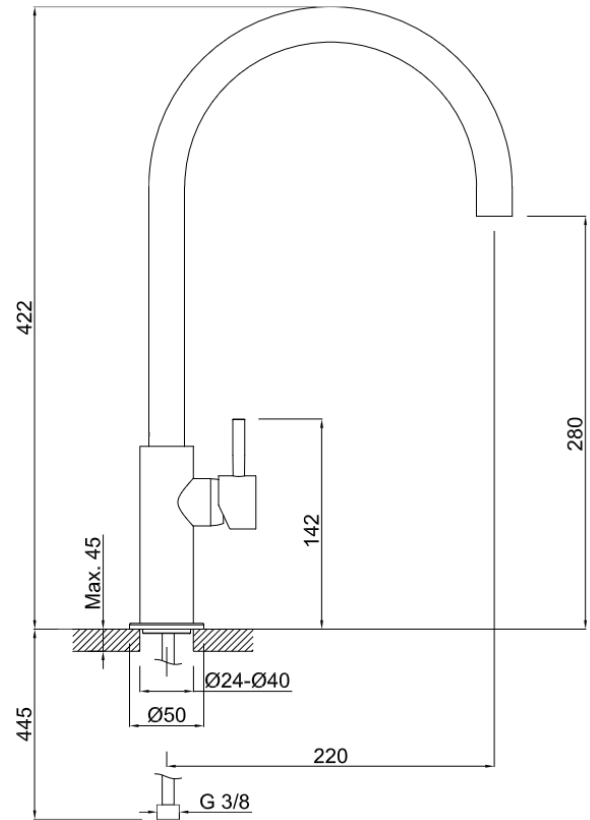

## Monomando fregadero

Cod. Producto  
**116720077**

Acabado  
**Cobre Cepillado PVD**

Cod. EAN  
**8435305744182**

### Especificaciones

- Material: Latón
- Recubrimiento: PVD (Physical Vapor Deposition) cepillado
- Mando metálico
- Cartucho monomando de cerámica de 25 mm (Apertura hacia delante)
- Caudal 10 L/M a 3 bar (43 psi) o 12 L/M a 4 bar (58 psi)

### Accesorios incluidos

- Conexión flexible acero inoxidable de 500 mm a H3/8
- Juego de fijación de racores de latón
- Triángulo ABS para una fijación segura a fregadero inoxidable.