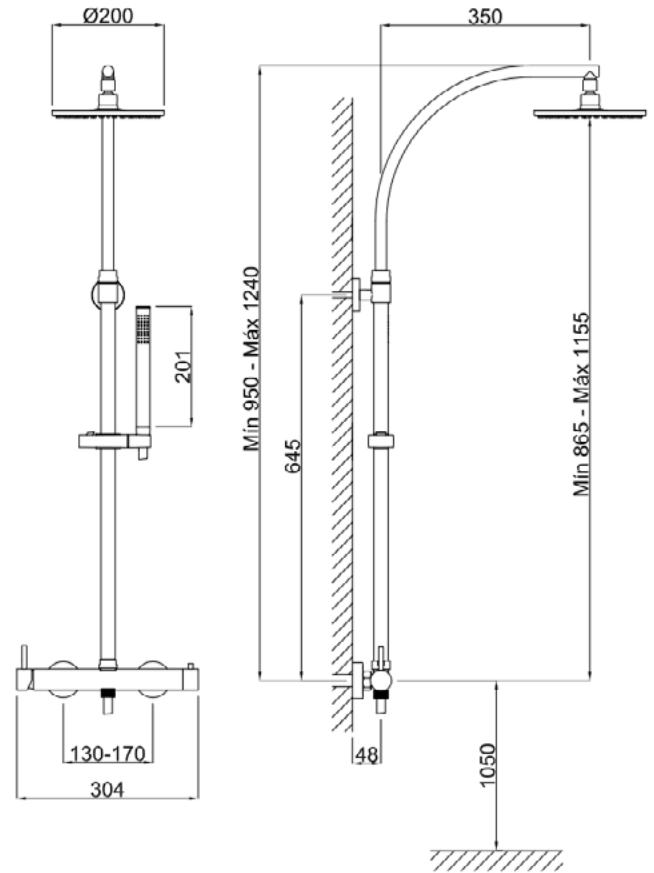

## Columna de ducha monomando extensible

Cod. Producto  
11C820040 Acabado  
Bronze Viejo**Especificaciones**

- Cuerpo: Latón
- Mandos metálicos
- Recubrimiento: Baño latón envejecido con protector epoxi.
- Cartucho monomando cerámico
- Inversor cerámico integrado en el cuerpo

coldtouch

Grifo sin superficies calientes  
para evitar quemaduras.**Accesorios incluidos**

- Flexo ducha 1,5m de latón reforzado.
- Mango ducha 1 pos. Mod. minimalista con sistema antical 15,5 l/m a 3 bar. (4 gpm a 44 psi)
- Rociador ducha 200mm latón, sistema antical 9 L/M a 3 bar. (2.37 gpm a 44 psi)