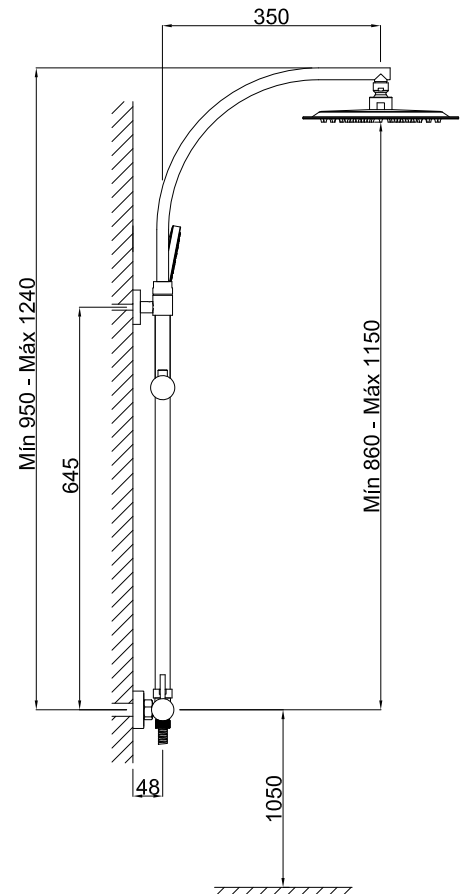

Columna de ducha monomando extensible

Acabado
Cromo

Cod. Producto
11C820H00
Cod. EAN
8435305738785

Especificaciones

- Cuerpo: Latón
- Mandos metálicos
- Recubrimiento: Níquel 15 micras, cromo 0,50 micras.
- Cartucho monomando cerámico
- Inversor cerámico integrado en el cuerpo

coldtouch

Grifo sin superficies calientes
para evitar quemaduras.

Accesorios incluidos

- Flexo ducha 1,5m de latón reforzado.
- Mango ducha 1 pos. Mod. PLUIE-1 con sistema antical 15,5 l/m a 3 bar. (4 gpm a 44 psi)
- Rociador ducha 250mm (11.81") ABS, sistema antical 9 L/M a 3 bar. (2.37 gpm a 44 psi)