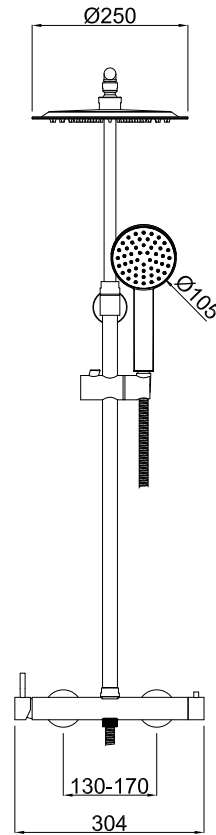

Columna de ducha monomando extensible

Acabado
Cromo

Cod. Producto
11C820H00
Cod. EAN
8435305738785

Especificaciones

- Cuerpo: Latón
- Mandos metálicos
- Recubrimiento: Níquel 15 micras, cromo 0,50 micras.
- Cartucho monomando cerámico
- Inversor cerámico integrado en el cuerpo

coldtouch

Grifo sin superficies calientes
para evitar quemaduras.

Accesorios incluidos

- Flexo ducha 1,5m de latón reforzado.
- Mango ducha 1 pos. Mod. PLUIE-1 con sistema antical 15,5 l/m a 3 bar. (4 gpm a 44 psi)
- Rociador ducha 250mm (11.81") ABS, sistema antical 9 L/M a 3 bar. (2.37 gpm a 44 psi)