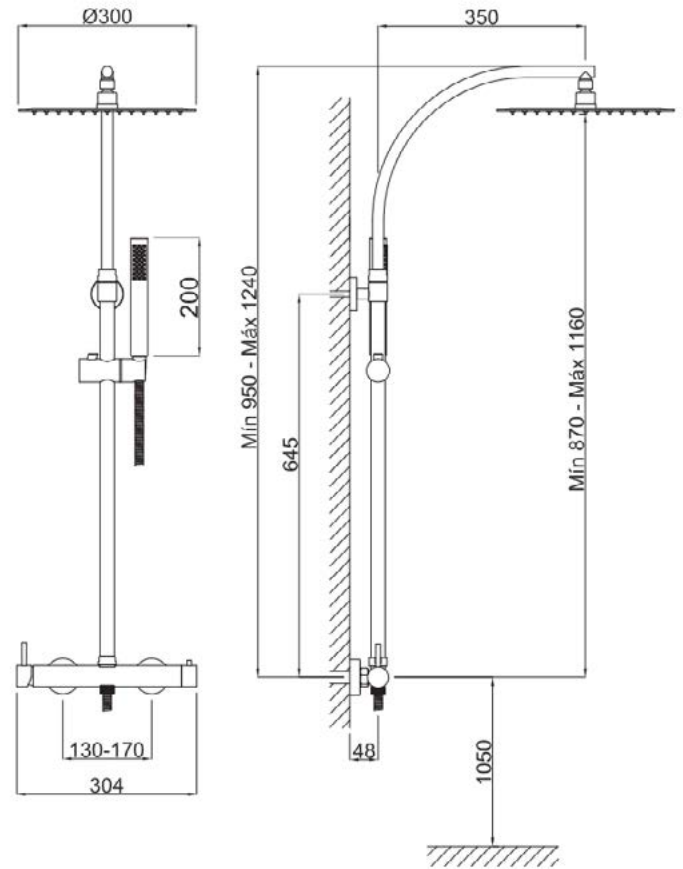

Columna de ducha monomando extensible

Cod. Producto
11C820J60

Acabado
Níquel Satinado

Especificaciones

- Cuerpo: Latón
- Mandos metálicos
- Recubrimiento: 20 micras de níquel, rayado y protector transparente.
- Cartucho monomando cerámico
- Inversor cerámico integrado en el cuerpo

coldtouch

Grifo sin superficies calientes
para evitar quemaduras.

Accesorios incluidos

- Flexo ducha 1,5m de latón reforzado.
- Mango ducha 1 pos. Mod. minimalista con sistema antical 15,50 l/m a 3 bar (4,13 gpm a 44 psi)
- Rociador ducha ultra fino 300mm hecho de ABS con sistema antical caudal 9 l/m a 3 bar (2,40 gpm a 44 psi)