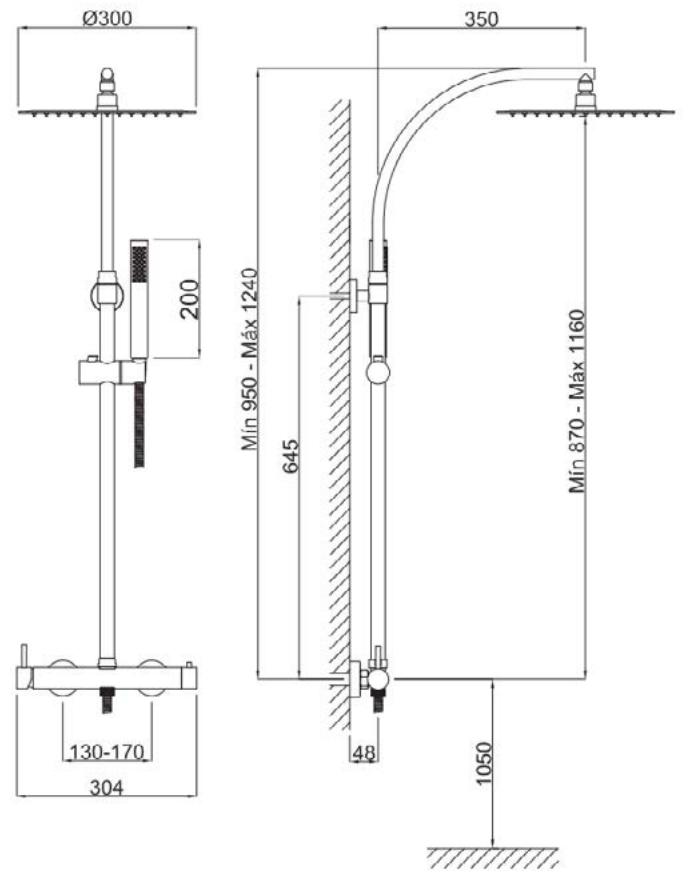

# Columna de ducha monomando extensible

Cod. Producto  
11C828J33

Acabado  
Gun cepillado PVD

## Especificaciones

- Cuerpo: Latón
- Mandos metálicos
- Recubrimiento: PVD (Physical Vapor Deposition) cepillado
- Cartucho monomando cerámico
- Inversor cerámico integrado en el cuerpo

coldtouch

Grifo sin superficies calientes  
para evitar quemaduras.

## Accesorios incluidos

- Flexo ducha 1,5m de latón reforzado.
- Mango ducha 1 pos. Mod. minimalista con sistema antical 15,50 l/m a 3 bar (4,13 gpm a 44 psi)
- Rociador ducha ultra fino 300mm hecho de ABS con sistema antical caudal 9 l/m a 3 bar (2,40 gpm a 44 psi)

## Fabricado según norma

- EN200
- EN248