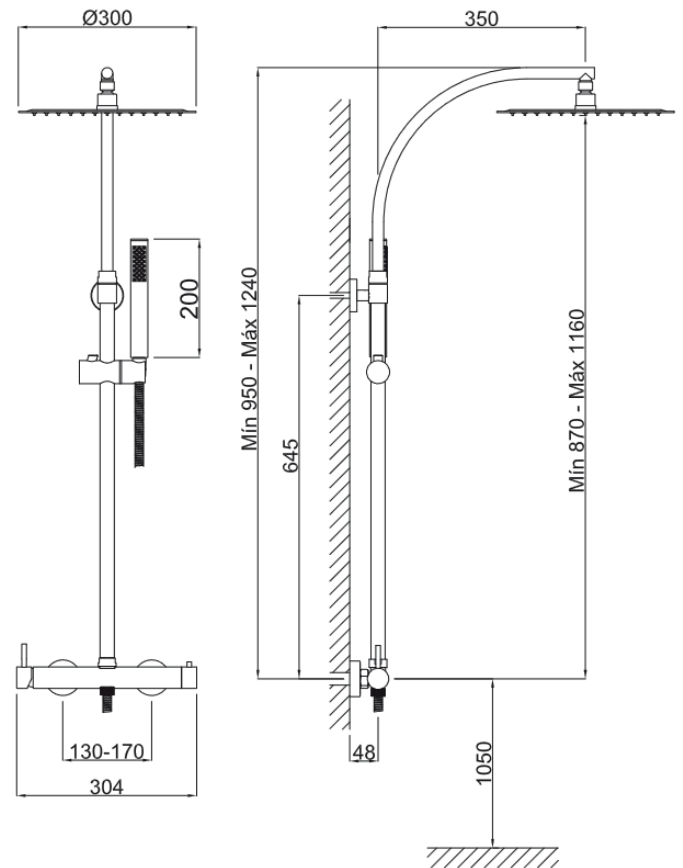

Columna de ducha monomando extensible

Cod. Producto
11C828J69

Acabado
Oro cepillado

Especificaciones

- Cuerpo: Latón
- Mandos metálicos
- Recubrimiento: PVD (Physical Vapor Deposition) cepillado
- Cartucho monomando cerámico
- Inversor cerámico integrado en el cuerpo

coldtouch

Grifo sin superficies calientes
para evitar quemaduras.

Accesorios incluidos

- Flexo ducha 1,5m de latón reforzado.
- Mango ducha 1 pos. Mod. minimalista con sistema antical 15,50 l/m a 3 bar (4,13 gpm a 44 psi)
- Rociador ducha ultra fino 300mm hecho de acero inoxidable con sistema antical caudal 9 l/m a 3 bar (2,40 gpm a 44 psi)