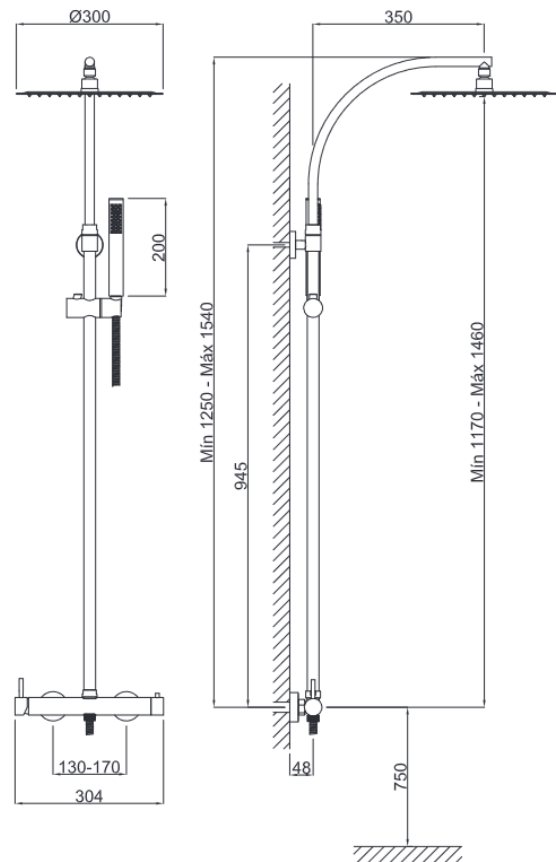

Columna de ducha extra alta monomando extensible

Cod. Producto
11C928J1P

● Acabado
Negro Mate

Cod. EAN
8435305736019

Especificaciones

- Cuerpo: Latón
- Mandos metálicos
- Recubrimiento: Pintura en polvo epoxi negro mate RAL9011
- Cartucho monomando cerámico
- Inversor cerámico integrado en el cuerpo

coldtouch

Grifo sin superficies calientes
para evitar quemaduras.

Accesorios incluidos

- Flexo ducha de PVC, 1,50 metros con sistema antitorsión.
- Mango ducha 1 pos. Mod. minimalista con sistema anticál 10 l/m a 3 bar. (2.64 gpm a 44 psi)
- Rociador ducha 300mm (11.80") acero inoxidable AISI304, sistema anticál 9 L/M a 3 bar. (2.37 gpm a 44 psi)