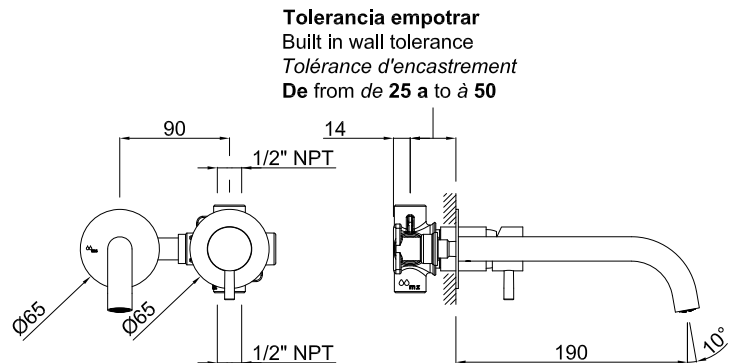

Monomando de lavabo empotrado

Acabado
Negro Mate

Cod. Producto
11L12001P
Cod. EAN
8435305734473

Especificaciones

- Material: Latón
- Recubrimiento: Pintura en polvo epoxi negro mate RAL9011
- Cartucho cerámico 25 mm.
- Caudal: 9,50 L/M a 3 bar (3.53 gpm a 44 psi)
- Aireador oculto en el caño