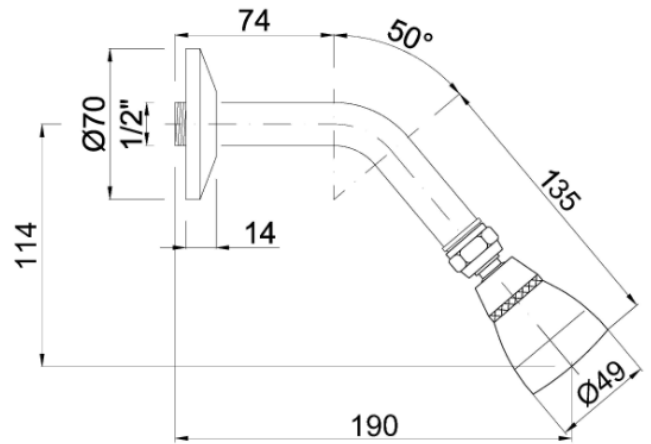

## Brazo ducha latón con rótula

Cod. Producto  
200001700Cod. EAN  
8435305702090Acabado  
Cromo**Especificaciones**

- Material: Latón
- Recubrimiento: Níquel 15 micras, cromo 0,50 micras.
- Caudal: 8 litros minuto a 3 bar