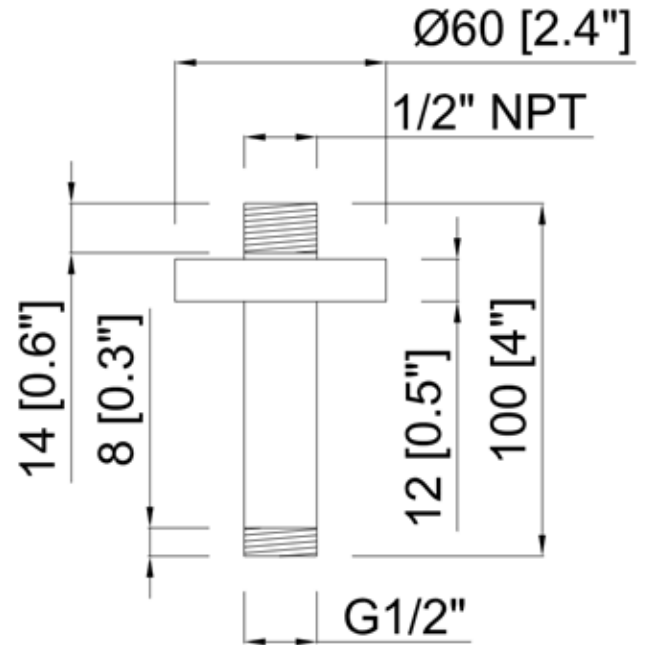

# Brazo ducha techo redondo

Cod. Producto

20000181P

Cod. EAN

8435305731366

Acabado  
Negro Mate

## Especificaciones

- Material: Latón
- Recubrimiento: Pintura en polvo epoxi negro mate RAL9011