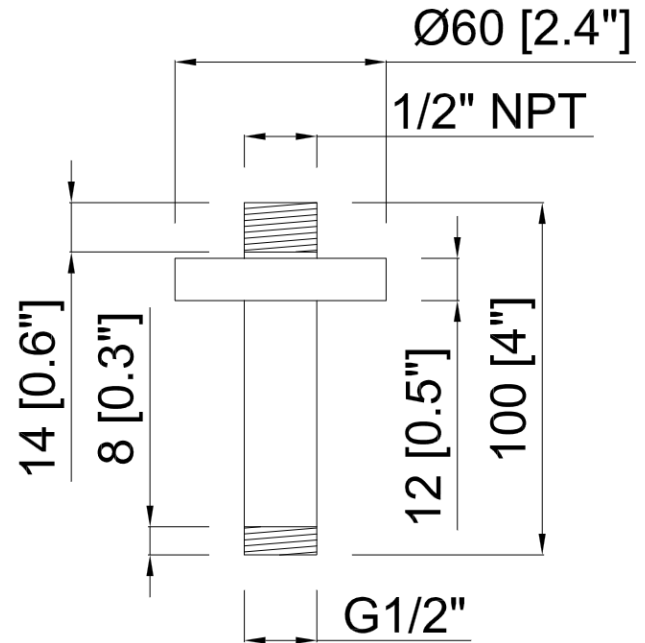

Brazo ducha techo redondo

Cod. Producto

200001833

 Acabado
Gun Cepillado PVD

Cod. EAN

8435305743017

**Especificaciones**

- Material: Latón
- Recubrimiento: PVD (Physical Vapor Deposition) cepillado