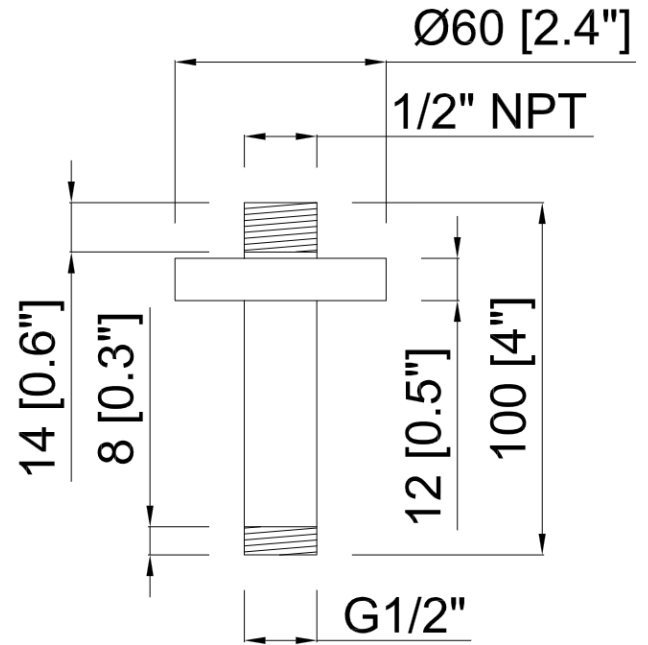

Brazo ducha techo redondo

Cod. Producto

200001865

Cod. EAN

8435305743024

Acabado
Inox. PVD

Especificaciones

- Material: Latón
- Recubrimiento: PVD (Physical Vapor Deposition) cepillado