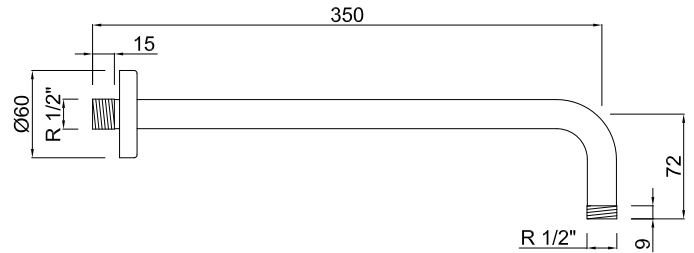

Ficha técnica producto

Colección

Minimalista

Brazo ducha pared redondo 1/2"x350mm

Cod. Producto

200003840

Cod. EAN

8435305715151

Acabado
Bronce Viejo

Especificaciones

- Material: Latón
- Recubrimiento: Baño latón envejecido con protector epoxi.

Normas

- EN1112

Garantias

- 5 años contra cualquier defecto de fabricación.

MZ DEL RÍO S.A.