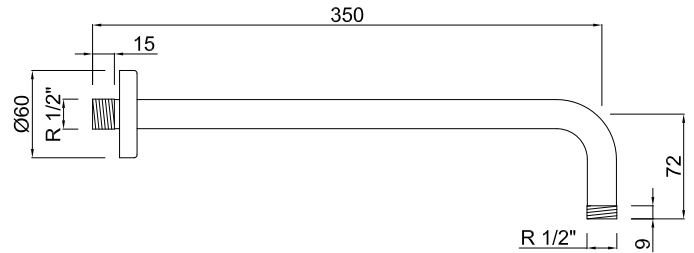

# Brazo ducha pared redondo 1/2" x 350mm

Cod. Producto

200003869

Cod. EAN

8435305738662

Acabado  
**Oro cepillado**

### Especificaciones

- Material: Latón
- Recubrimiento: PVD (Physical Vapor Deposition) cepillado