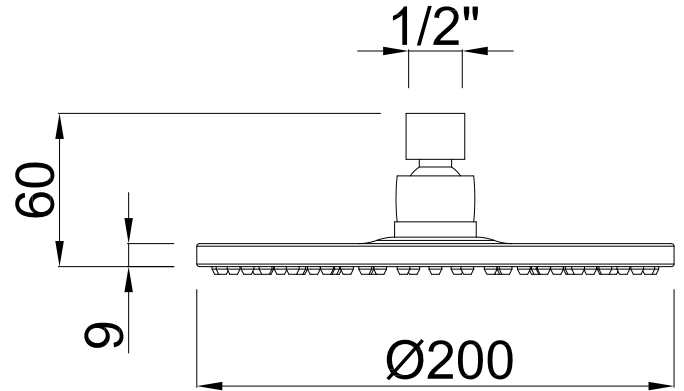

Ficha técnica producto

Colección

Minimalista

Rociador ducha 1/2" mod. minimalista Ø200mm

Cod. Producto

20000471P

Cod. EAN

8435305732189

Acabado
Negro Mate

Especificaciones

- Material: Latón
- Jets de silicona antical
- Recubrimiento: Pintura en polvo epoxi negro mate RAL9011
- Caudal 9 l/min (2.4 gpm) a 3 bar (44 psi)

Accesorios incluidos