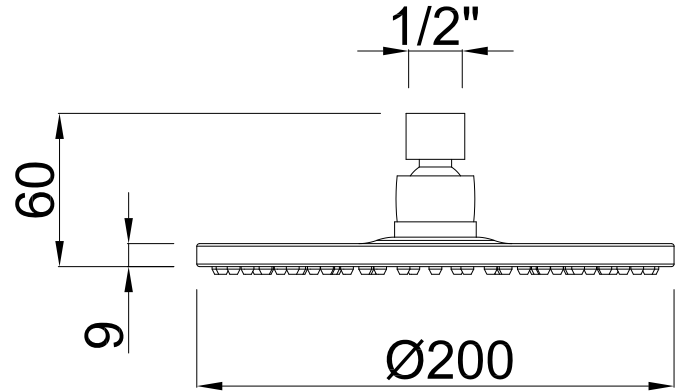

Ficha técnica producto

Colección

Minimalista

Rociador ducha 1/2" mod. minimalista Ø200mm

Cod. Producto
200004740

Acabado
Bronce Viejo

Cod. EAN
8435305715229

Especificaciones

- Material: Latón
- Jets de silicona antical
- Recubrimiento: Baño latón envejecido con protector epoxi
- Caudal 9 l/min (2.4 gpm) a 3 bar (44 psi)

Accesorios incluidos

- Reductor de caudal

Normas

- EN1112