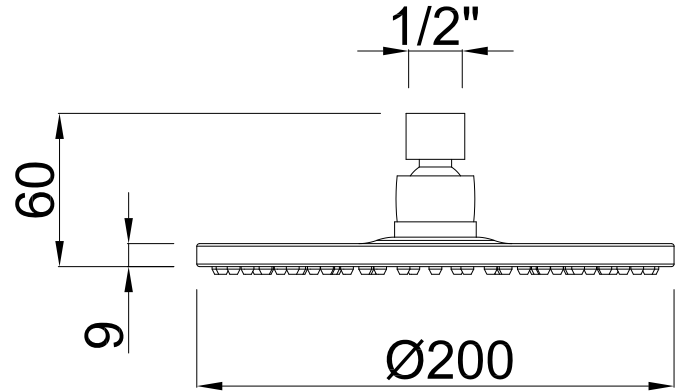

Ficha técnica producto

Colección

Minimalista

Rociador ducha 1/2" mod. minimalista Ø200mm

Cod. Producto
200004760

Cod. EAN
8435305700232

Acabado
Níquel Satinado

Especificaciones

- Material: Latón
- Jets de silicona antical
- Recubrimiento: 20 micras de níquel, rayado y protector transparente
- Caudal 9 l/min (2.4 gpm) a 3 bar (44 psi)

Accesorios incluidos

- Reductor de caudal

Normas