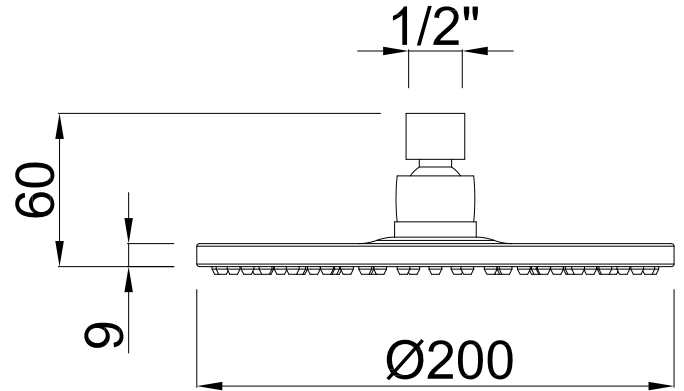

Ficha técnica producto

Colección

Minimalista

Rociador ducha 1/2" mod. minimalista Ø200mm

Cod. Producto

200004769

Cod. EAN

8435305738648

Acabado
Oro Cepillado PVD

Especificaciones

- Material: Latón
- Jets de silicona antical
- Recubrimiento: PVD (Physical Vapor Deposition) cepillado
- Caudal 9 l/min (2.4 gpm) a 3 bar (44 psi)

Accesorios incluidos