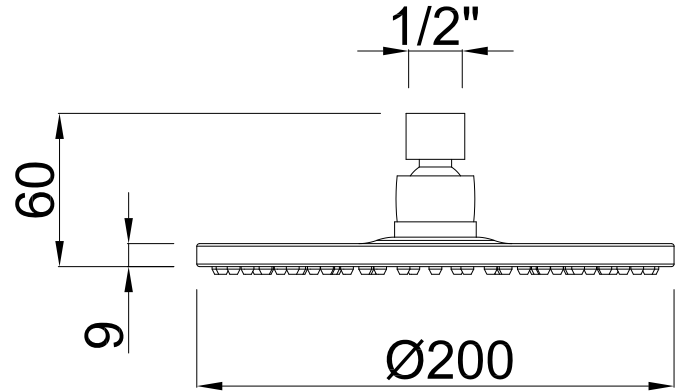

Ficha técnica producto

Colección

Minimalista

Rociador ducha 1/2" mod. minimalista Ø200mm

Cod. Producto
200004790

Cod. EAN
8435305733162

Acabado
Forja

Especificaciones

- Material: Latón
- Jets de silicona antical
- Recubrimiento: Baño electrolítico de forja
- Caudal 9 l/min (2.4 gpm) a 3 bar (44 psi)

Accesorios incluidos

- Reductor de caudal

Normas

- EN1112

Garantías

- 5 años contra cualquier defecto de fabricación.