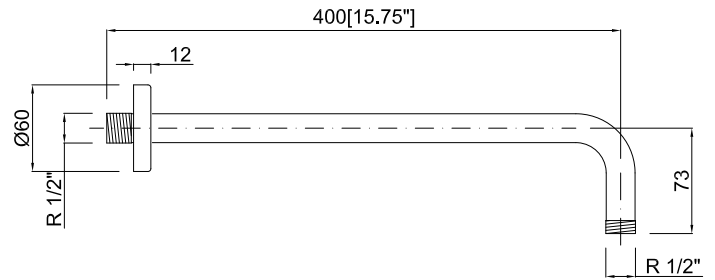

# Brazo ducha pared redondo 1/2" x 400mm

Cod. Producto

200007200

Cod. EAN

8435305701406

Acabado  
Cromo

### Especificaciones

- Material: Latón
- Recubrimiento: Níquel 15 micras, cromo 0,50 micras.