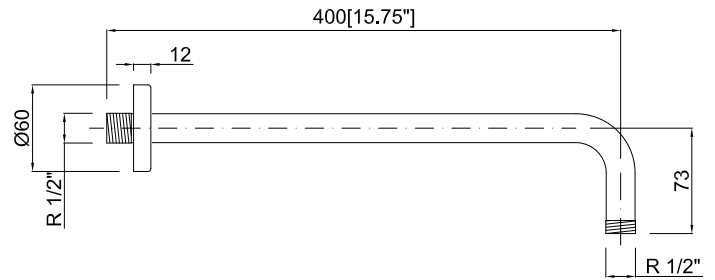

# Brazo ducha pared redondo 1/2"x400mm

Cod. Producto

200007269

Cod. EAN

8435305748449

Acabado  
**Oro cepillado**

### Especificaciones

- Material: Latón
- Recubrimiento: PVD (Physical Vapor Deposition) cepillado