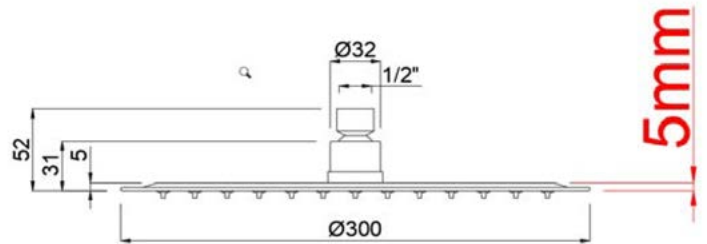

Rociador ducha redondo ultra fino $\varnothing 300$ mm

Cod. Producto

200007533

Acabado
● GUN CEPILLADO PVD

Especificaciones

- Material: Latón
- Jets de silicona antical
- Recubrimiento: Decorativo PVD (Deposición Física de Vapor)
- Caudal 9 l/min (2.4 gpm) a 3 bar (44 psi)