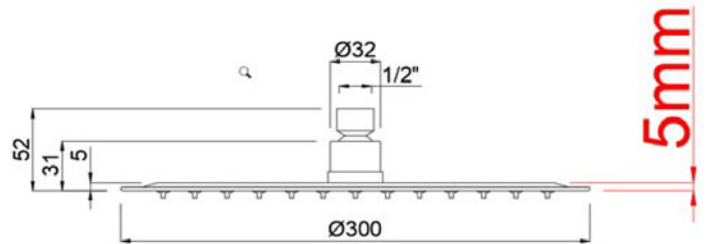

Ficha técnica producto

Colección

Minimalista

Rociador ducha redondo ultra fino $\varnothing 300$ mm

Cod. Producto

200007568

Cod. EAN

8435305701673

Acabado
Inox.

Especificaciones

- Material: Latón
- Jets de silicona antical
- Recubrimiento: inoxidable
- Caudal 9 l/min (2.4 gpm) a 3 bar (44 psi)

Accesorios incluidos

- Reductor de caudal
- Jets de respuesto